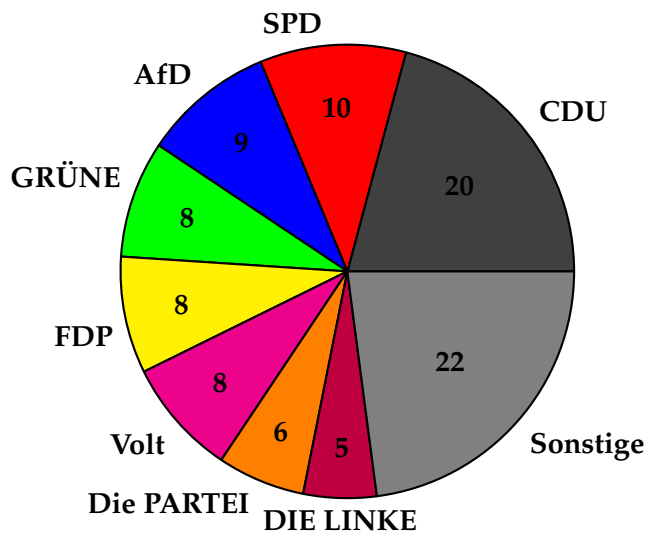

Ergebnisse Juniorwahl 2024 zur Europawahl 2024

8. Juni 2024

1 Daten

Partei	absolute Stimmenanzahl	relative Stimmenanzahl [%]	Sitze im Parlament
CDU	73	21,6	20
SPD	35	10,36	10
AfD	32	9,47	9
GRÜNE	29	8,58	8
FDP	28	8,28	8
Volt	28	8,28	8
Die PARTEI	21	6,21	6
DIE LINKE	19	5,62	5
Tierschutzpartei	11	3,25	3
PIRATEN	11	3,25	3
FREIE WÄHLER	10	2,96	3
PdF	9	2,66	3
BSW	8	2,37	2
BÜNDNIS DEUTSCHLAND	6	1,78	2
ÖDP	5	1,48	1
LETZTE GENERATION	4	1,18	1
MERA25	3	0,89	1
FAMILIE	2	0,59	1
TIERSCHUTZ hier!	2	0,59	1
PdH	2	0,59	1

2 Diagramme

Wahlergebnisse

Sitzverteilung