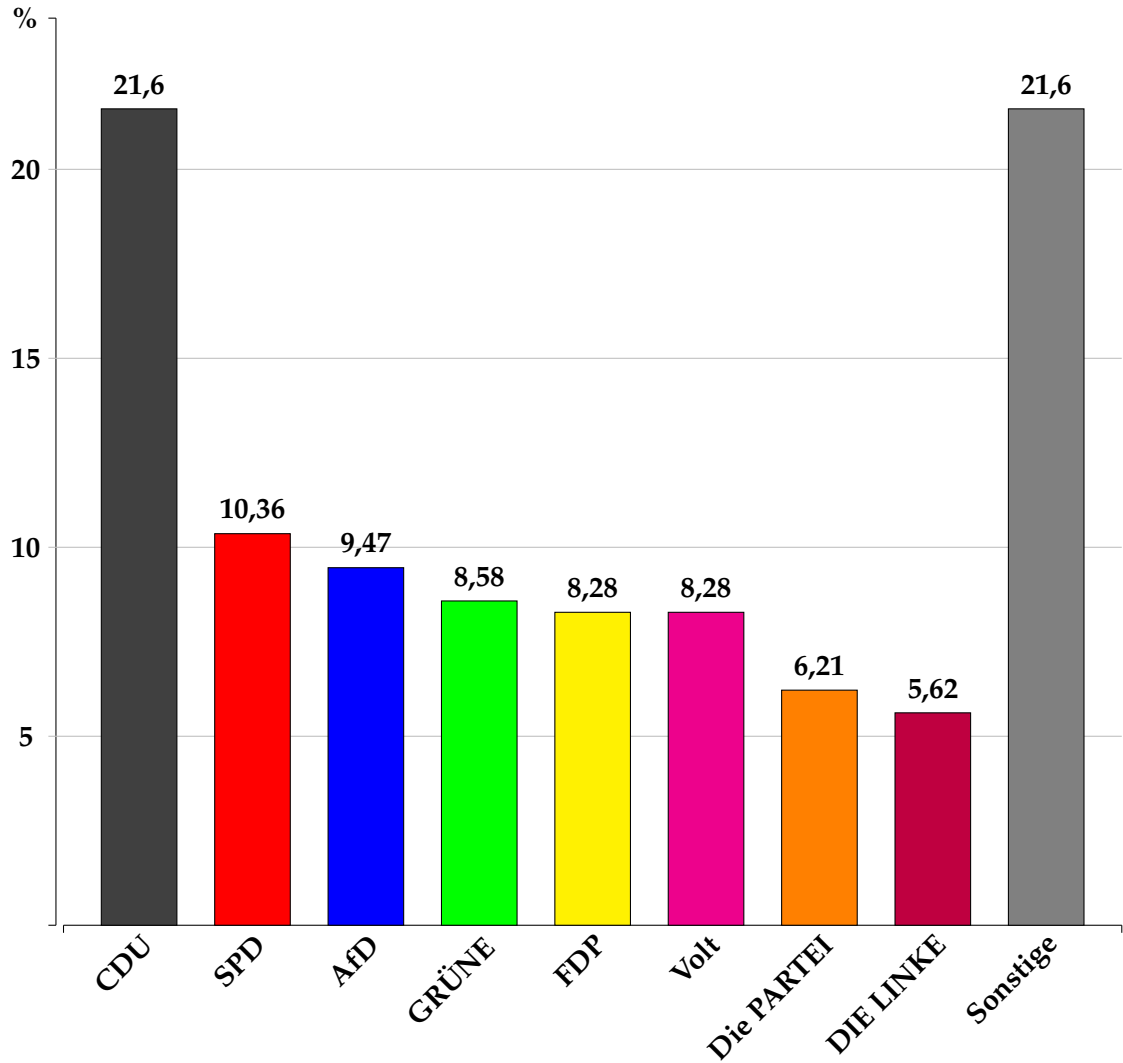

Ergebnisse Juniorwahl 2024 zur Europawahl 2024

8. Juni 2024

1 Daten

Partei	absolute Stimmenanzahl	relative Stimmenanzahl [%]	Sitze im Parlament
CDU	73	21,6	20
SPD	35	10,36	10
AfD	32	9,47	9
GRÜNE	29	8,58	8
FDP	28	8,28	8
Volt	28	8,28	8
Die PARTEI	21	6,21	6
DIE LINKE	19	5,62	5
Tierschutzpartei	11	3,25	3
PIRATEN	11	3,25	3
FREIE WÄHLER	10	2,96	3
PdF	9	2,66	3
BSW	8	2,37	2
BÜNDNIS DEUTSCHLAND	6	1,78	2
ÖDP	5	1,48	1
LETZTE GENERATION	4	1,18	1
MERA25	3	0,89	1
FAMILIE	2	0,59	1
TIERSCHUTZ hier!	2	0,59	1
PdH	2	0,59	1

2 Diagramme

Wahlergebnisse

Sitzverteilung